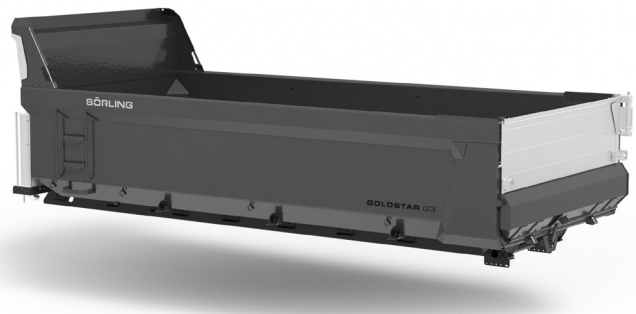

GOLDSTAR GENERATION 3

LASTBILSCHASSI

SIDOHÖJD 950-1400 MM

LÄNGDER 4200-7200 MM

BOTTENPLÅT 5-12 MM HB500/HB450

SIDOPLÅT 5-8 MM HB450

NÄSTA GENERATION AV GOLDSTAR ÄR HÄR

Goldstar är vårt flaggskepp och summan av ständig innovation byggd på många års erfarenhet. Kombinationen av smart design och stål med hög hållfasthet skapar en slitstark och pålitlig dumperkorg med låg vikt, medan den avskalade formen gör den lätt att hålla ren.

Goldstar har gjort sig känd för sin kompromisslösa kvalitet – genom åren har tusentals nöjda kunder använt den för att flytta åtskilliga berg. Goldstar generation tre är utvecklad för att göra din vardag ännu enklare. De är mer flexibla än någonsin, medan vi har minskat vikten med upp till 150 kilo beroende på utförande. Det innebär högre nyttolast – så att du kan frakta mer per körning och maximera lönsamheten.

- | | | | |
|----------|---|----------|--|
| 1 | Smart design med låg vikt och hög slitstyrka. | 2 | Unik bottenkonstruktion. |
| 3 | Undermonterad eller frontmonterad tippcylinder. | 4 | Sidotipp typ Sidomatic eller Retomatic som tillval. |
| 5 | Stilren design med släta sidor. | 6 | Tophängd, utsvängbar eller högöppnande spridarlucka. |