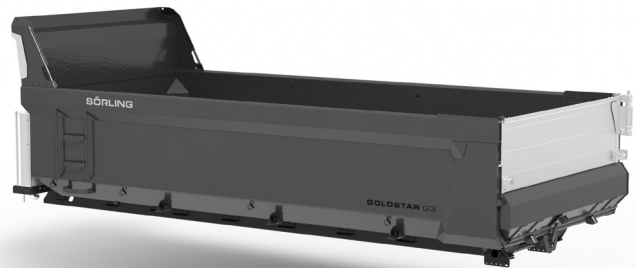

GOLDSTAR GENERATION 3

LASTBILSCHASSI

SIDOHÖJD 950-1400 MM

LÄNGDER 4200-7200 MM

BOTTENPLÅT 5-12 MM HB500/HB450

SIDOPÅT 5-8 MM HB450

SLÄPFORDON

KÄRRA ELLER SLÄPVAGN

2, 3 ELLER 4 AXLAR

LÄNGDER 4500-7200 MM

NÄSTA GENERATION AV GOLDSTAR ÄR HÄR

Goldstar är vårt flaggskepp och summan av ständig innovation byggd på många års erfarenhet. Kombinationen av smart design och stål med hög hållfasthet skapar en slitstark och pålitlig dumperkorg med låg vikt, medan den avskalade formen gör den lätt att hålla ren.

Goldstar har gjort sig känd för sin kompromisslösa kvalitet – genom åren har tusentals nöjda kunder använt den för att flytta åtskilliga berg. Goldstar generation tre är utvecklad för att göra din vardag ännu enklare. De är mer flexibla än någonsin, medan vi har minskat vikten med upp till 150 kilo beroende på utförande. Det innebär högre nyttolast – så att du kan frakta mer per körning och maximera lönsamheten.

- | | | | |
|----------|---|----------|---|
| 1 | Smart design med låg vikt och hög slitstyrka. | 2 | Unik bottenkonstruktion. |
| 3 | Undermonterad eller frontmonterad tippcylinder. | 4 | Sidotipp typ Sidomatic eller Retomatic som tillval. |
| 5 | Stilren design med släta sidor. | 6 | Topphängd, utsvängbar eller högöppnande spridarlucka. |